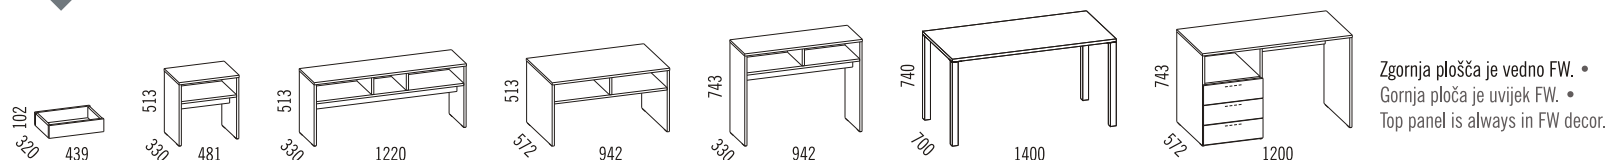

POSEBNI ELEMENTI • POSEBNI ELEMENTI • SPECIAL ELEMENTS

CP BSC   **CNO BSC**   **CTV BSC**   **CKM BSC**   **CTM FW**   **CPP FW**   **CPM FW**
CP BC   **CNO BC**   **CTV BC**   **CKM BC**   **CTM FW**   **CPP FW**   **CPM BSC**
CPM BC