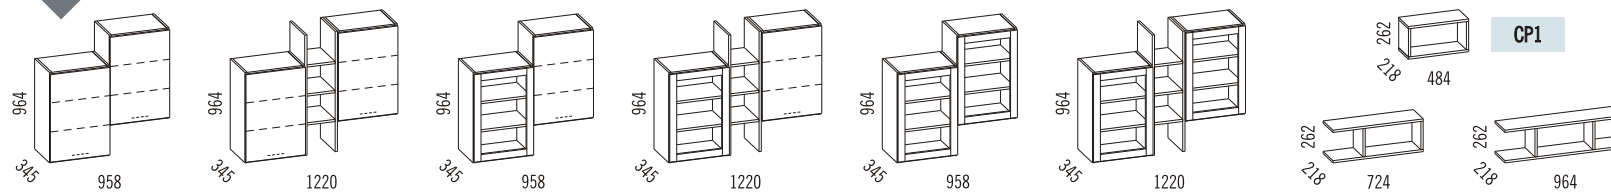

VIŠEĆI ELEMENTI • VIŠEĆI ELEMENTI • WALL MOUNTED ELEMENTS

CW2 FW   **CW3 FW**   **CVS2-1 FW**   **CVS3-1 FW**   **CVS2**   **CVS3**   **CP2**   **CP3**
CW2 BSC   **CW3 BSC**   **CVS2-1 BSC**   **CVS3-1 BSC**   **CVS2**   **CVS3**   **CP2**   **CP3**
CW2 BC   **CW3 BC**   **CVS2-1 BC**   **CVS3-1 BC**   **CVS2**   **CVS3**   **CP2**   **CP3**

ROČAJI • RUČKE • HANDLES

BARVE • DEKORI • DECORS

GARDEROBNE OMARE • GARDEROBNI ORMARI • WARDROBES

Notranja oprema ormar • Unutrašnji elementi ormara • Wardrobe interior elements