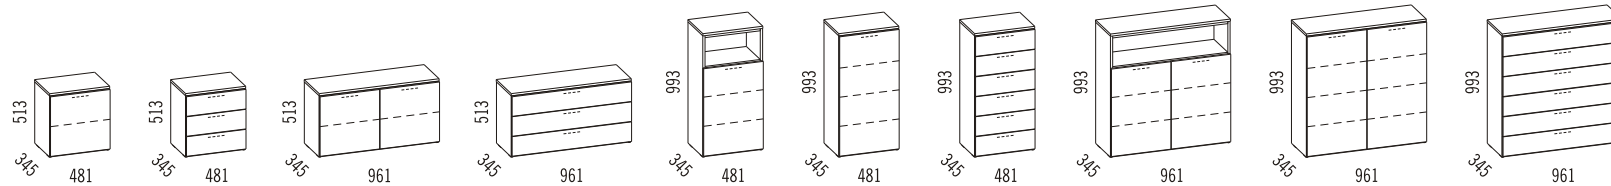

**CLEZ 90,120,160,180 / 200,210,220 FW**    **CLEZB 90,120,160,180 / 200,210,220 FW**    **CLEK 90,120,160,180 / 200,210,220 FW**    **CLEKB 90,120,160,180 / 200,210,220 FW**    **ALSP1 (1 kos + TR\*)**  
**ALSP2 (2 kosa + TR\*)**

Postelji z dviznim dnom • Kreveti s podiznim dnom • Beds with lifting bottom

Možnost spreminjanja višine dna postelje za 5cm. • Mogućnost mijenjanja visine dna kreveta za 5cm. • Possibility of changing the bottom height for 5cm.

**CLED 160,180 / 200 FW**    **CLEDB 160,180 / 200 FW**    **CLEB 90,120 FW**    **CLEBB 90,120 FW**    **BLE-D 90,120,160,180 / 200,210,220**

**NIZKI ELEMENTI • NISKI ELEMENTI • LOW ELEMENTS**

Pri FW in BSC izvedbi so zgornje plošče BSC, pri BC izvedbi pa BC. • Kod FW in BSC su gornje ploče BSC, kod BC su gornje ploče BC. • Options FW and BSC include BSC top panels, option BC includes BC top panels.