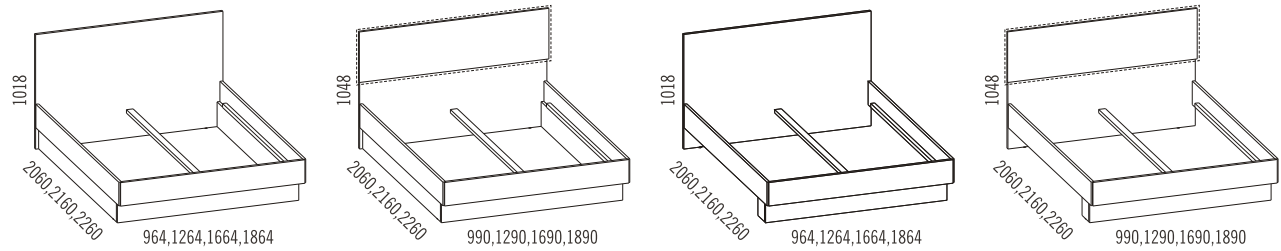

**POSTELJE • KREVETI • BEDS**

Možnost spreminjanja višine dna postelje za 7cm. • Mogućnost mijenjanja visine dna kreveta za 7cm. • Possibility of changing the bottom height for 7cm.

Svetila postelje • Svitiljke kreveta • Bed lights

**CLEZ 90,120,160,180 / 200,210,220 FW**    **CLEZB 90,120,160,180 / 200,210,220 FW**    **CLEK 90,120,160,180 / 200,210,220 FW**    **CLEKB 90,120,160,180 / 200,210,220 FW**    **ALSP1 (1 kos + TR\*)**  
**ALSP2 (2 kosa + TR\*)**

Postelji z dviznim dnom • Kreveti s podiznim dnom • Beds with lifting bottom

Možnost spreminjanja višine dna postelje za 5cm. • Mogućnost mijenjanja visine dna kreveta za 5cm. • Possibility of changing the bottom height for 5cm.