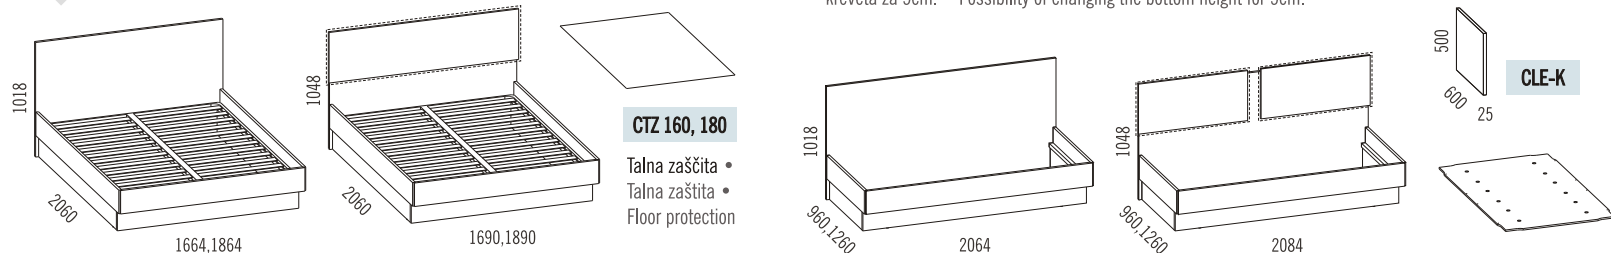

**POSTELJE • KREVETI • BEDS**

Možnost spreminjanja višine dna postelje za 7cm. • Mogućnost mijenjanja visine dna kreveta za 7cm. • Possibility of changing the bottom height for 7cm.

Svetila postelje • Svitiljke kreveta • Bed lights

**CLEZ 90,120,160,180 / 200,210,220 FW**    **CLEZB 90,120,160,180 / 200,210,220 FW**    **CLEK 90,120,160,180 / 200,210,220 FW**    **CLEKB 90,120,160,180 / 200,210,220 FW**    **ALSP1 (1 kos + TR\*)**  
**ALSP2 (2 kosa + TR\*)**

Postelji z dviznim dnom • Kreveti s podiznim dnom • Beds with lifting bottom

Možnost spreminjanja višine dna postelje za 5cm. • Mogućnost mijenjanja visine dna kreveta za 5cm. • Possibility of changing the bottom height for 5cm.