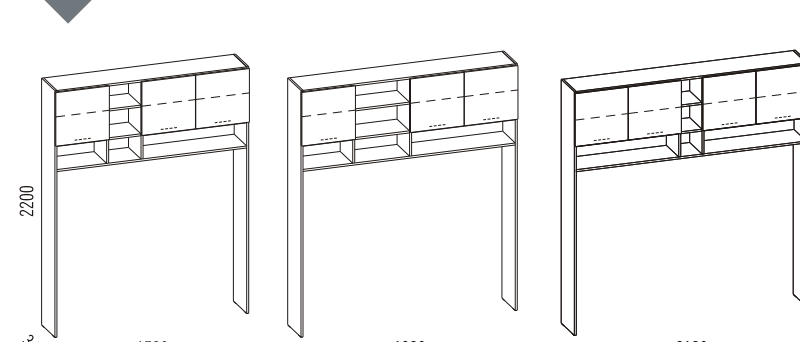

MOSTOVI • MOSTOVI • BRIDGE UNITS

CM 160 FW   **CM 180 FW**   **CM 200 FW**
CM 160 BSC   **CM 180 BSC**   **CM 200 BSC**
CM 160 BC   **CM 180 BC**   **CM 200 BC**