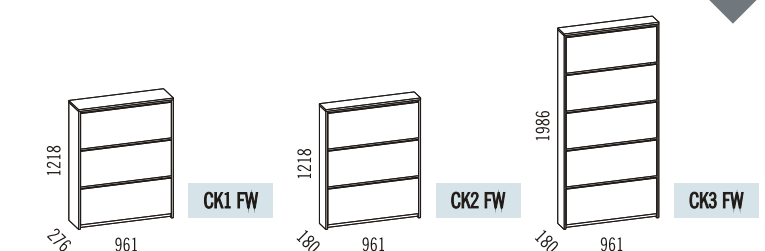

**GARDEROBNE OMARE Z DRSNIMI VRATI • KLIZNI GARDEROBNI ORMARI • WARDROBES WITH SLIDING DOORS**

Notranja oprema ormar • Unutrašnji elementi ormara • Wardrobe interior elements

**CG5-1 FW**    **CG6-1 FW**    **CP100**    **CVP**    **ALSG1**    **ALSG2**    **ALSG3**  
**CG5-1 BSC**    **CG6-1 BSC**    **Samo za CG5-1 •**    **Samo za CG5-1 •**    **(1 kos + TR\* + STD\*\* + P\*\*\*)**  
**CG5-1 BC**    **CG6-1 BC**    **For CG5-1 only**    **For CG5-1 only**    **(2 kosa + TR\* + STD\*\* + P\*\*\*)**  
**(3 kosi + TR\* + STD\*\* + P\*\*\*)**

**VISOKE PLITVE OMARE • VISOKI PLITVI ORMARI • TALL UNITS**

**CB1-1 FW**    **CB1-2 FW**    **CB1-3 FW**    **CB1-4 FW**    **CB1-5 FW**    **CB1-6 FW**    **CB1-7 FW**    **CB2-1 FW**    **CB2-2 FW**    **CB2-3 FW**    **CB2-4 FW**    **CB2-5 FW**    **CB2-6 FW**    **CB2-7 FW**  
**CB1-1 BSC**    **CB1-2 BSC**    **CB1-3 BSC**    **CB1-4 BSC**    **CB1-5 BSC**    **CB1-6 BSC**    **CB1-7 BSC**    **CB2-1 BSC**    **CB2-2 BSC**    **CB2-3 BSC**    **CB2-4 BSC**    **CB2-5 BSC**    **CB2-6 BSC**    **CB2-7 BSC**  
**CB1-1 BC**    **CB1-2 BC**    **CB1-3 BC**    **CB1-4 BC**    **CB1-5 BC**    **CB1-6 BC**    **CB1-7 BC**    **CB2-1 BC**    **CB2-2 BC**    **CB2-3 BC**    **CB2-4 BC**    **CB2-5 BC**    **CB2-6 BC**    **CB2-7 BC**

**MOSTOVI • MOSTOVI • BRIDGE UNITS**

**CM 160 FW**    **CM 180 FW**    **CM 200 FW**  
**CM 160 BSC**    **CM 180 BSC**    **CM 200 BSC**  
**CM 160 BC**    **CM 180 BC**    **CM 200 BC**

**OMARICE ZA ČEVLJE • ORMARIČI ZA CIPELE • SHOE CABINETS**