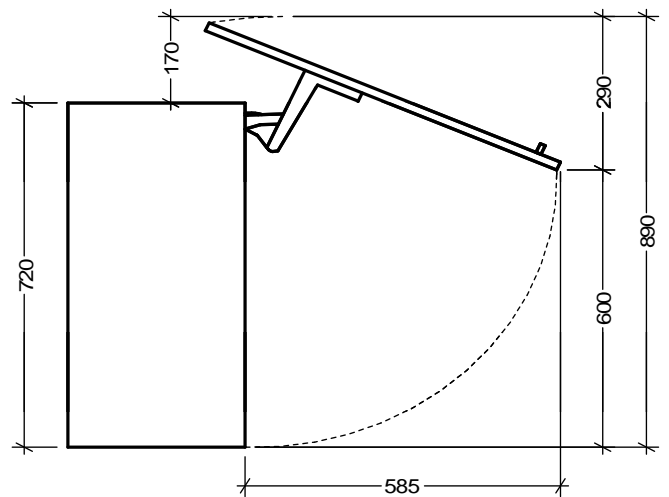

Zgornje omarice 72 z nihajnimi dvižnimi vrati

(npr. Z72 VDN 60, Z72 VADN 60)