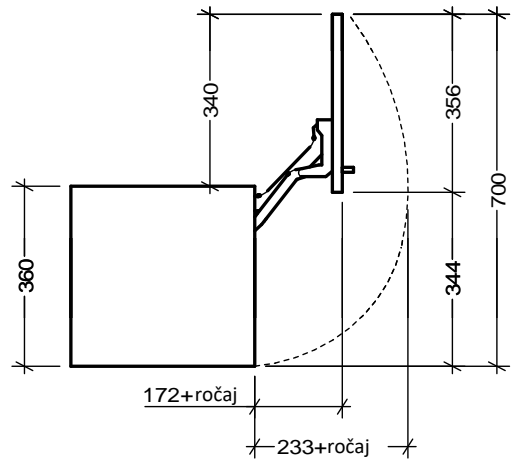

MINIMALNI POTREBEN PROSTOR ZA ODPIRANJE DVIŽNIH VRAT

Zgornje omarice 36 z dvižnimi vrati

(npr. Z36 VD 60, Z36 VAD 60)

Zgornje omarice 36 z vertikalno dvižnimi vrati

(npr. Z36 VDV 60, Z36 VADV 60)

Zgornje omarice 54 z nihajnimi dvižnimi vrati