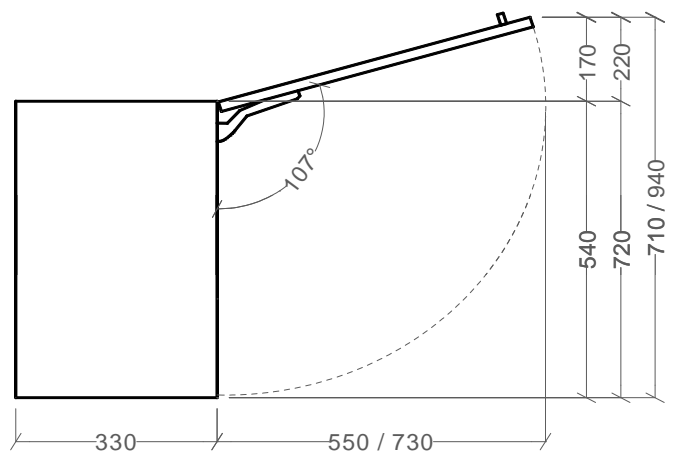

(Z54 NIND 60 in Z54 NIND 90)

OPOMBA: črtkana črta – pot odpiranja / zapiranja

OMARICE ZA NAPE, NAPE**OMARICA ZA VGRADNJO NAPE**Omarica z vrati za
vgradnjo izvlečne napeOmarica z vrati za
vgradnjo izvlečne napeOmarica z vrati za
vgradnjo integrirane napeOmarica z vrati za
vgradnjo integrirane napeOmarica z vrati za
vgradnjo izvlečne napeOmarica z vrati za
vgradnjo integrirane nape**Z(54/68/72/90) NIZV 60****Z(54/72) NIZV 90****Z(54/72/90) NINV 60****Z(54/72) NINV (80/90)****Z36 NIZD (60/90)****Z(54/72) NIND (60/80/90)****NAPE STENSKE - KAMINSKE**